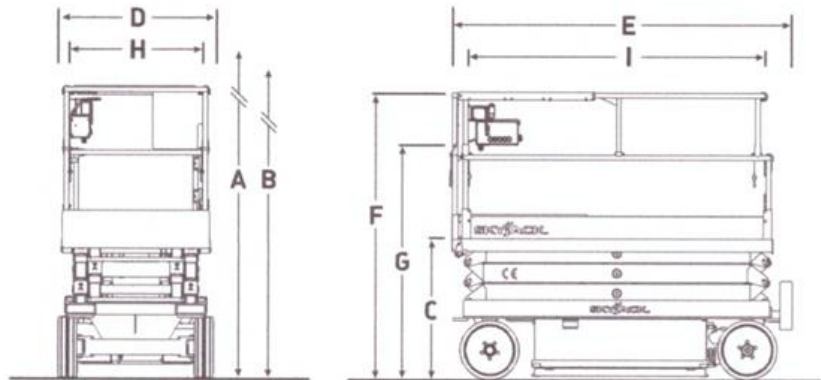

Scherenbühne S1000 Elektro

Arbeitsbereich

Arbeitshöhe: 9,92m
max. Plattformhöhe: 7,90m
min. Plattformhöhe: 1,13m
Wenderadius außen: 2,37 m

Arbeitskorb

Traglast: 400kg
Plattformlänge: 2,13m
Gesamtlänge ausgef.: 3,73m

Abmessung

Breite: 1,17m
Länge: 2,24m
Höhe mit Geländer: 2,24m
Höhe Geländer eingeklappt: 1,86m
Breite Geländer: 1,13m

Ausstattung

Antrieb: Akku
Antriebsart: 24V
Steigfähigkeit: 30%

Besonderheiten

Eigengewicht: 2200kg
Steigfähigkeit: 30%
Plattformverlängerung: 1,22m