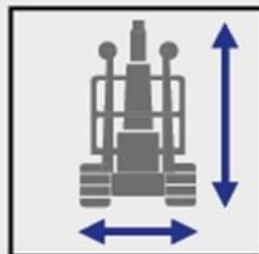

Ruthmann Bluelift SA22 Raupe 230V / Benzin

Technische Daten

Arbeitshöhe	22,00m
Hubhöhe	20,00m
Seitliche Reichweite	10,90m
Bauhöhe	1,97m
Baubreite	0,94m
Baulänge	4,52m
Korblast	250kg
Arbeitskorbgröße	1,30 x 0,70 x 1,10m
Drehbereich	340°
Eigengewicht	2990kg
Fahrgeschwindigkeit	1,5km/h
Steigfähigkeit	28%
Benzinmotor, Elektromotor (230V - 2,2 kW)	
Abstützbasis:	3,99 x 4,75m
	2,99 x 5,53m
	1,98 x 5,95m

0,94 m/ 1,97 m

max. 5,20 m
min. 4,52 m

4,0 m x 4,85 m

2990 kg