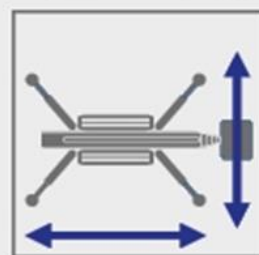

Ruthmann Bluelift SA22 Raupe 230V / Benzin

Technische Daten

Arbeitshöhe	22,00m
Hubhöhe	20,00m
Seitliche Reichweite	10,90m
Bauhöhe	1,97m
Baubreite	0,94m
Baulänge	4,52m
Korblast	250kg
Arbeitskorbgröße	1,30 x 0,70 x 1,10m
Drehbereich	340°
Eigengewicht	2990kg
Fahrgeschwindigkeit	1,5km/h
Steigfähigkeit	28%
Benzinmotor, Elektromotor (230V - 2,2 kW)	
Abstützbasis:	3,99 x 4,75m
	2,99 x 5,53m
	1,98 x 5,95m

0,94 m/ 1,97 m

max. 5,20 m
min. 4,52 m

4,0 m x 4,85 m

2990 kg