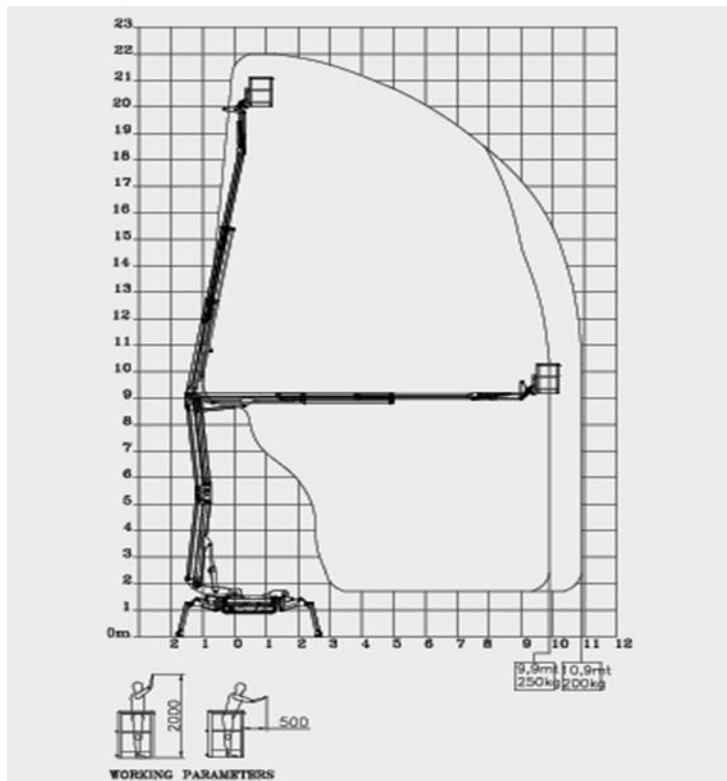

Ruthmann Bluelift SA22 Raupe 230V / Benzin

Technische Daten

Arbeitshöhe	22,00m
Hubhöhe	20,00m
Seitliche Reichweite	10,90m
Bauhöhe	1,97m
Baubreite	0,94m
Baulänge	4,52m
Korblast	250kg
Arbeitskorbgröße	1,30 x 0,70 x 1,10m
Drehbereich	340°
Eigengewicht	2990kg
Fahrgeschwindigkeit	1,5km/h
Steigfähigkeit	28%
Benzinmotor, Elektromotor (230V - 2,2 kW)	
Abstützbasis:	3,99 x 4,75m
	2,99 x 5,53m
	1,98 x 5,95m

0,94 m/ 1,97 m

max. 5,20 m
min. 4,52 m

4,0 m x 4,85 m

2990 kg